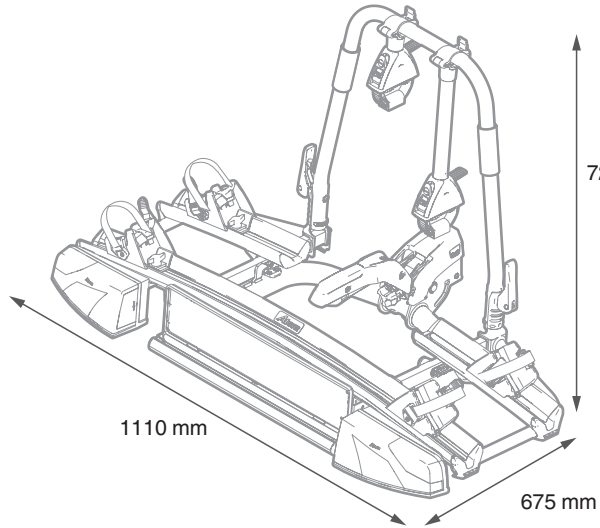

STRADA TRAIL

Atera

	= max. 32,3 kg max. 2x		= max. 29,2 kg max. 2+1x
	= max. 42,3 kg max. 2x		= max. 39,2 kg max. 2+1x
	= max. 57,3 kg max. 2x		= max. 54,2 kg max. 2+1x
	= max. 60 kg ... 175 kg		= max. 65 kg max. 2+1x

Art.-Nr.: 022 737
(600 mm)

Art.-Nr.: 022 782

Art.-Nr.: 022 792

1

2.

3.

2

3

6

max. 45 kg

3.

7

7.1

9

7.2

11