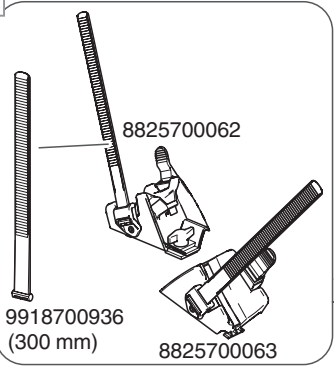

STRADA TRAIL

Atera

	= max. 32,3 kg max. 2x		= max. 29,2 kg max. 2+1x
	= max. 42,3 kg max. 2x		= max. 39,2 kg max. 2+1x
	= max. 57,3 kg max. 2x		= max. 54,2 kg max. 2+1x
	= max. 60 kg ... 175 kg		= max. 65 kg max. 2+1x

Art.-Nr.: 022 737
(600 mm)

Art.-Nr.: 022 782

Art.-Nr.: 022 792

1

2.

3.

2

3