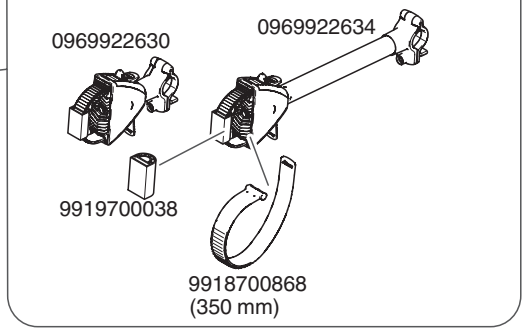

STRADA TRAIL

Atera

	= max. 32,3 kg max. 2x		= max. 29,2 kg max. 2+1x
	= max. 42,3 kg max. 2x		= max. 39,2 kg max. 2+1x
	= max. 57,3 kg max. 2x		= max. 54,2 kg max. 2+1x
	= max. 60 kg ... 175 kg		= max. 65 kg max. 2+1x

Art.-Nr.: 022 737
(600 mm)

Art.-Nr.: 022 782

Art.-Nr.: 022 792

1

2.

3.

2

3

6

max. 45 kg

3.

7

7.1

9

7.2

11