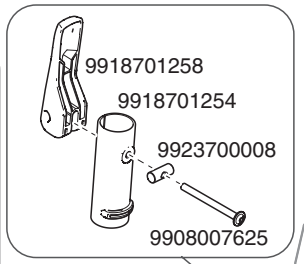

STRADA TRAIL

Atera

	= max. 32,3 kg max. 2x		= max. 29,2 kg max. 2+1x
	= max. 42,3 kg max. 2x		= max. 39,2 kg max. 2+1x
	= max. 57,3 kg max. 2x		= max. 54,2 kg max. 2+1x
	= max. 60 kg ... 175 kg		= max. 65 kg max. 2+1x

Art.-Nr.: 022 737
(600 mm)

Art.-Nr.: 022 782

Art.-Nr.: 022 792

1

2.

3.

2

3