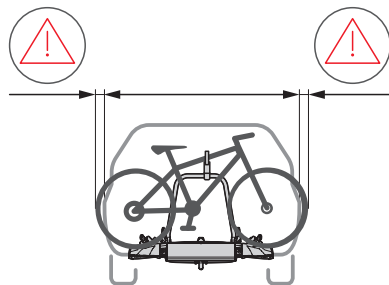

STRADA TRAIL

Atera

	= max. 32,3 kg max. 2x		= max. 29,2 kg max. 2+1x
	= max. 42,3 kg max. 2x		= max. 39,2 kg max. 2+1x
	= max. 57,3 kg max. 2x		= max. 54,2 kg max. 2+1x
	= max. 60 kg ... 175 kg		= max. 65 kg max. 2+1x