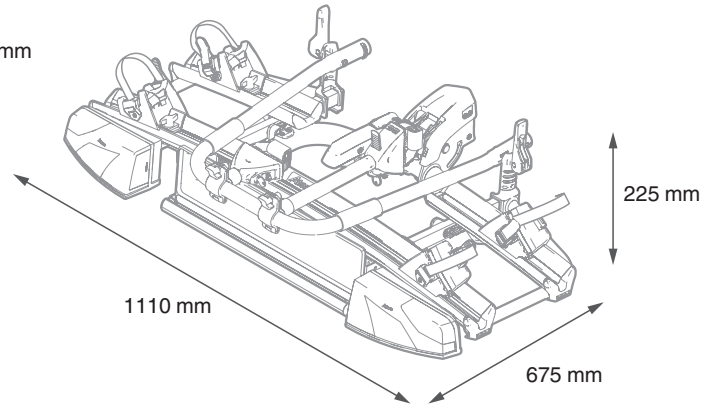

STRADA TRAIL

Atera

	= max. 32,3 kg max. 2x		= max. 29,2 kg max. 2+1x
	= max. 42,3 kg max. 2x		= max. 39,2 kg max. 2+1x
	= max. 57,3 kg max. 2x		= max. 54,2 kg max. 2+1x
	= max. 60 kg ... 175 kg		= max. 65 kg max. 2+1x

Art.-Nr.: 022 737
(600 mm)

Art.-Nr.: 022 782

Art.-Nr.: 022 792

1

2.

3.

2

3

6

max. 45 kg

3.

7

7.1

9

7.2

11