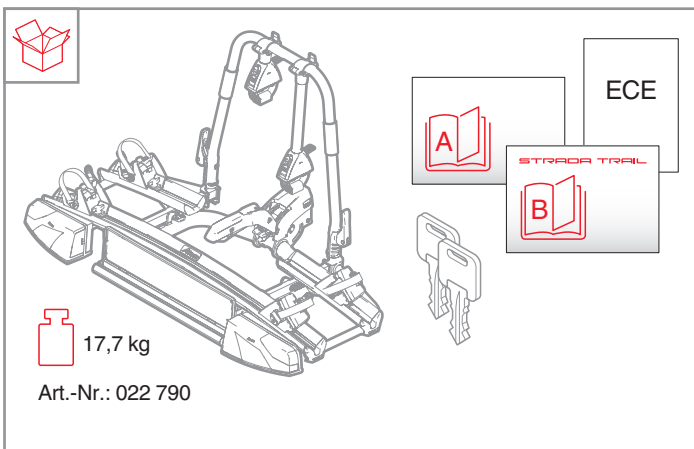

STRADA TRAIL

Atera

	= max. 32,3 kg max. 2x		= max. 29,2 kg max. 2+1x
	= max. 42,3 kg max. 2x		= max. 39,2 kg max. 2+1x
	= max. 57,3 kg max. 2x		= max. 54,2 kg max. 2+1x
	= max. 60 kg ... 175 kg		= max. 65 kg max. 2+1x

Art.-Nr.: 022 737
(600 mm)

Art.-Nr.: 022 782

Art.-Nr.: 022 792

1

2.

3.

2

3

6

max. 45 kg

3.

7

7.1

9

7.2

11