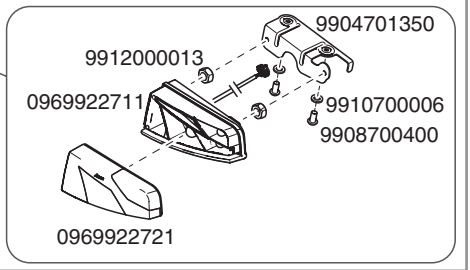

STRADA TRAIL

Atera

	= max. 32,3 kg max. 2x		= max. 29,2 kg max. 2+1x
	= max. 42,3 kg max. 2x		= max. 39,2 kg max. 2+1x
	= max. 57,3 kg max. 2x		= max. 54,2 kg max. 2+1x
	= max. 60 kg ... 175 kg		= max. 65 kg max. 2+1x

Art.-Nr.: 022 737
(600 mm)

Art.-Nr.: 022 782

Art.-Nr.: 022 792

1

2.

3.

2

3