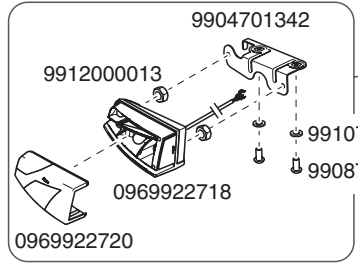

STRADA TRAIL

Atera

	= max. 32,3 kg max. 2x		= max. 29,2 kg max. 2+1x
	= max. 42,3 kg max. 2x		= max. 39,2 kg max. 2+1x
	= max. 57,3 kg max. 2x		= max. 54,2 kg max. 2+1x
	= max. 60 kg ... 175 kg		= max. 65 kg max. 2+1x

Art.-Nr.: 022 737
(600 mm)

Art.-Nr.: 022 782

Art.-Nr.: 022 792

1

2.

3.

2

3